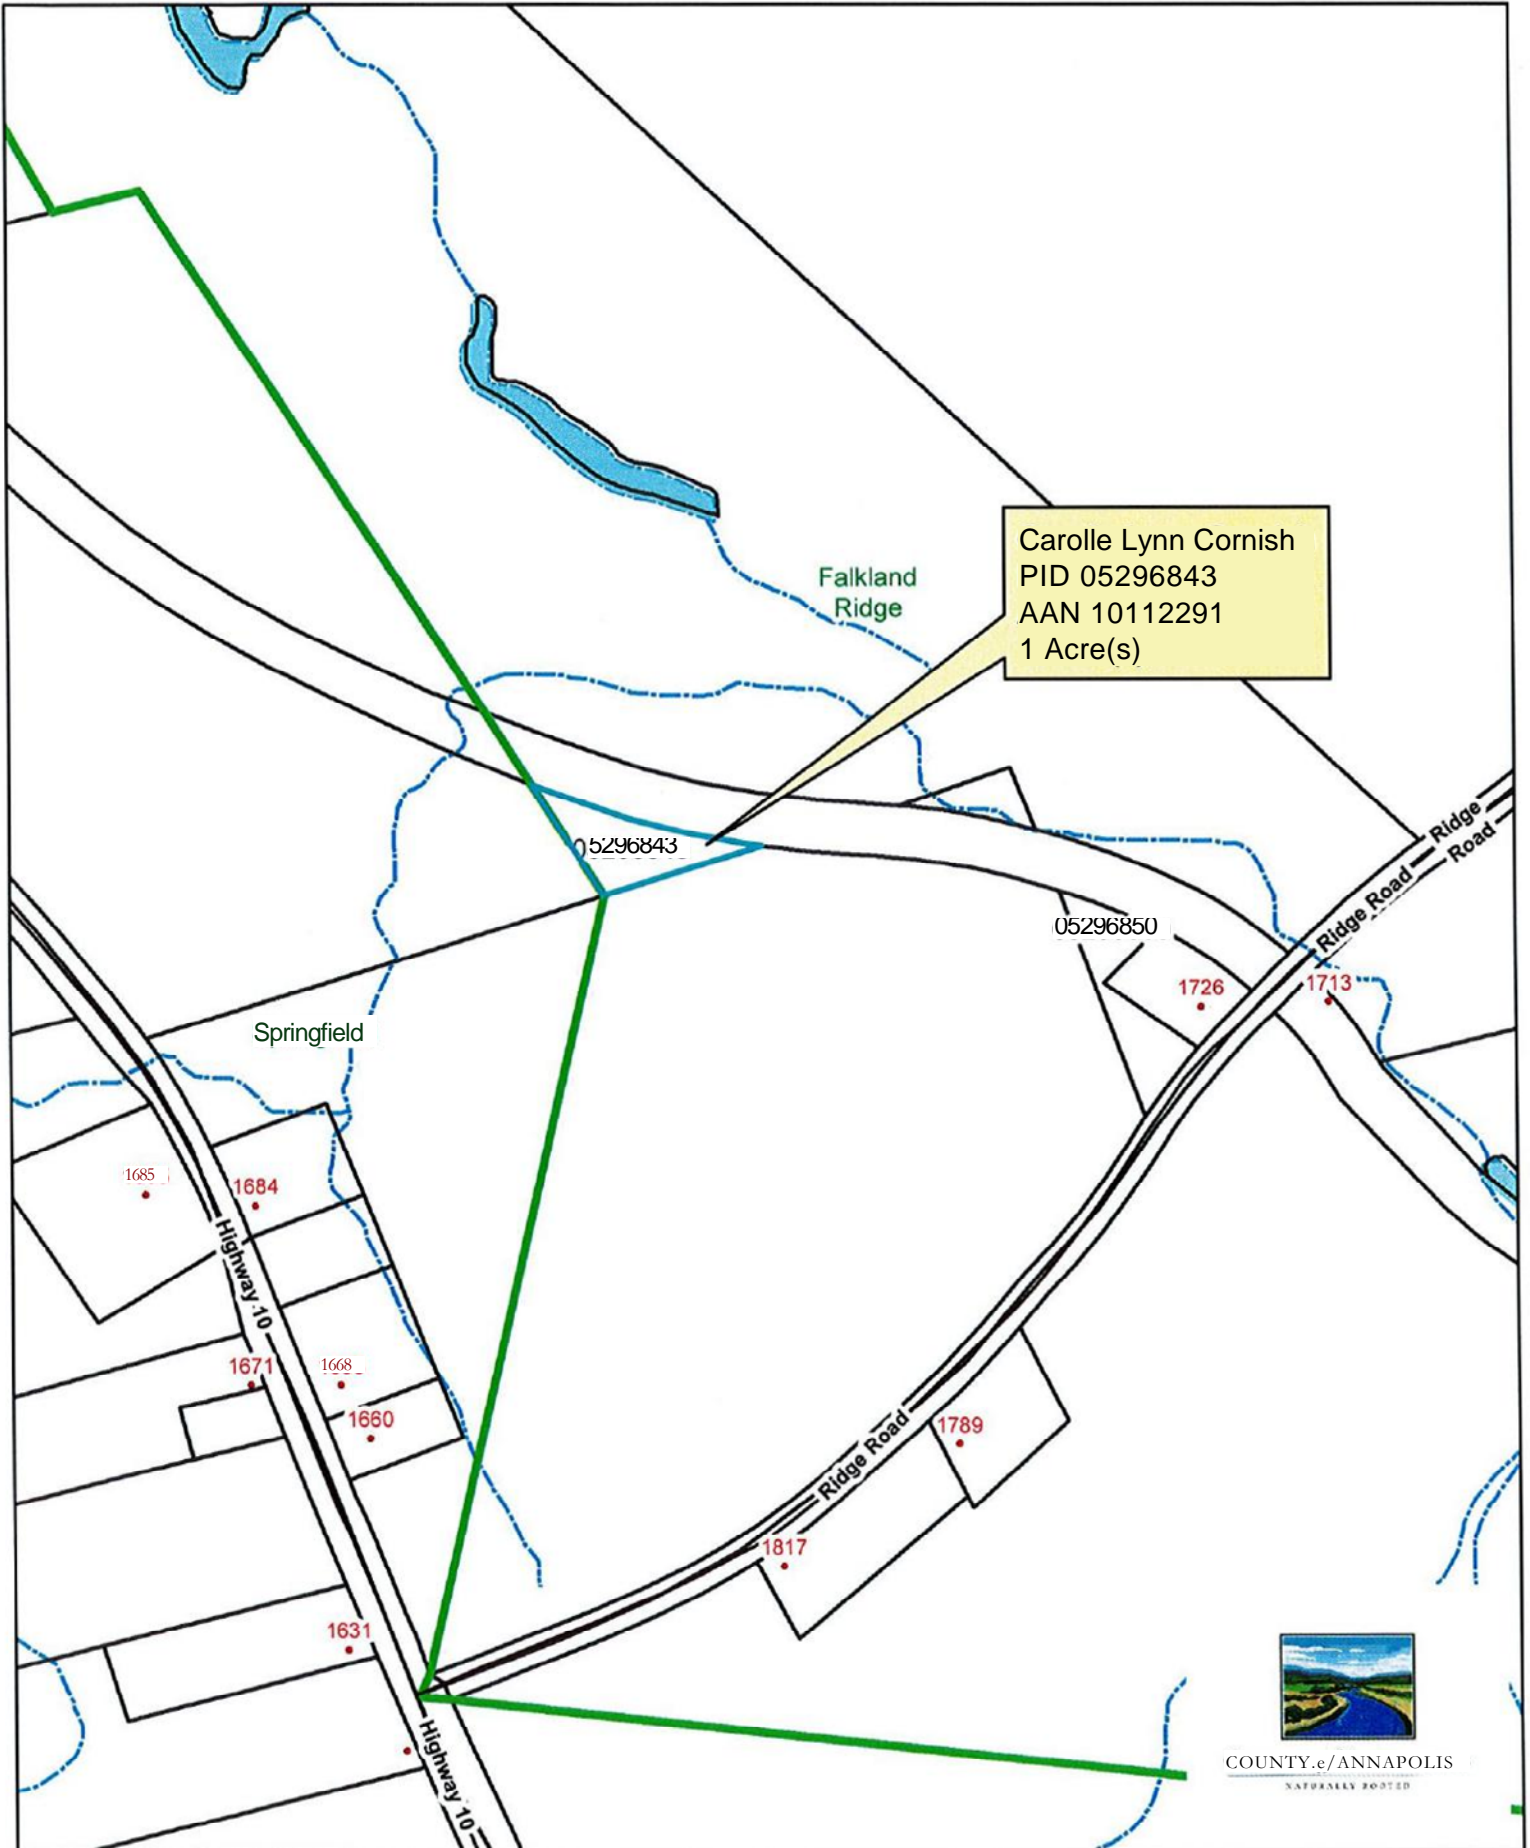

1:2,500

Carolle Lynn Cornish
PID 05296843
AAN 10112291
1 Acre(s)

05296843

05296850

Springfield

1685

1684

1671