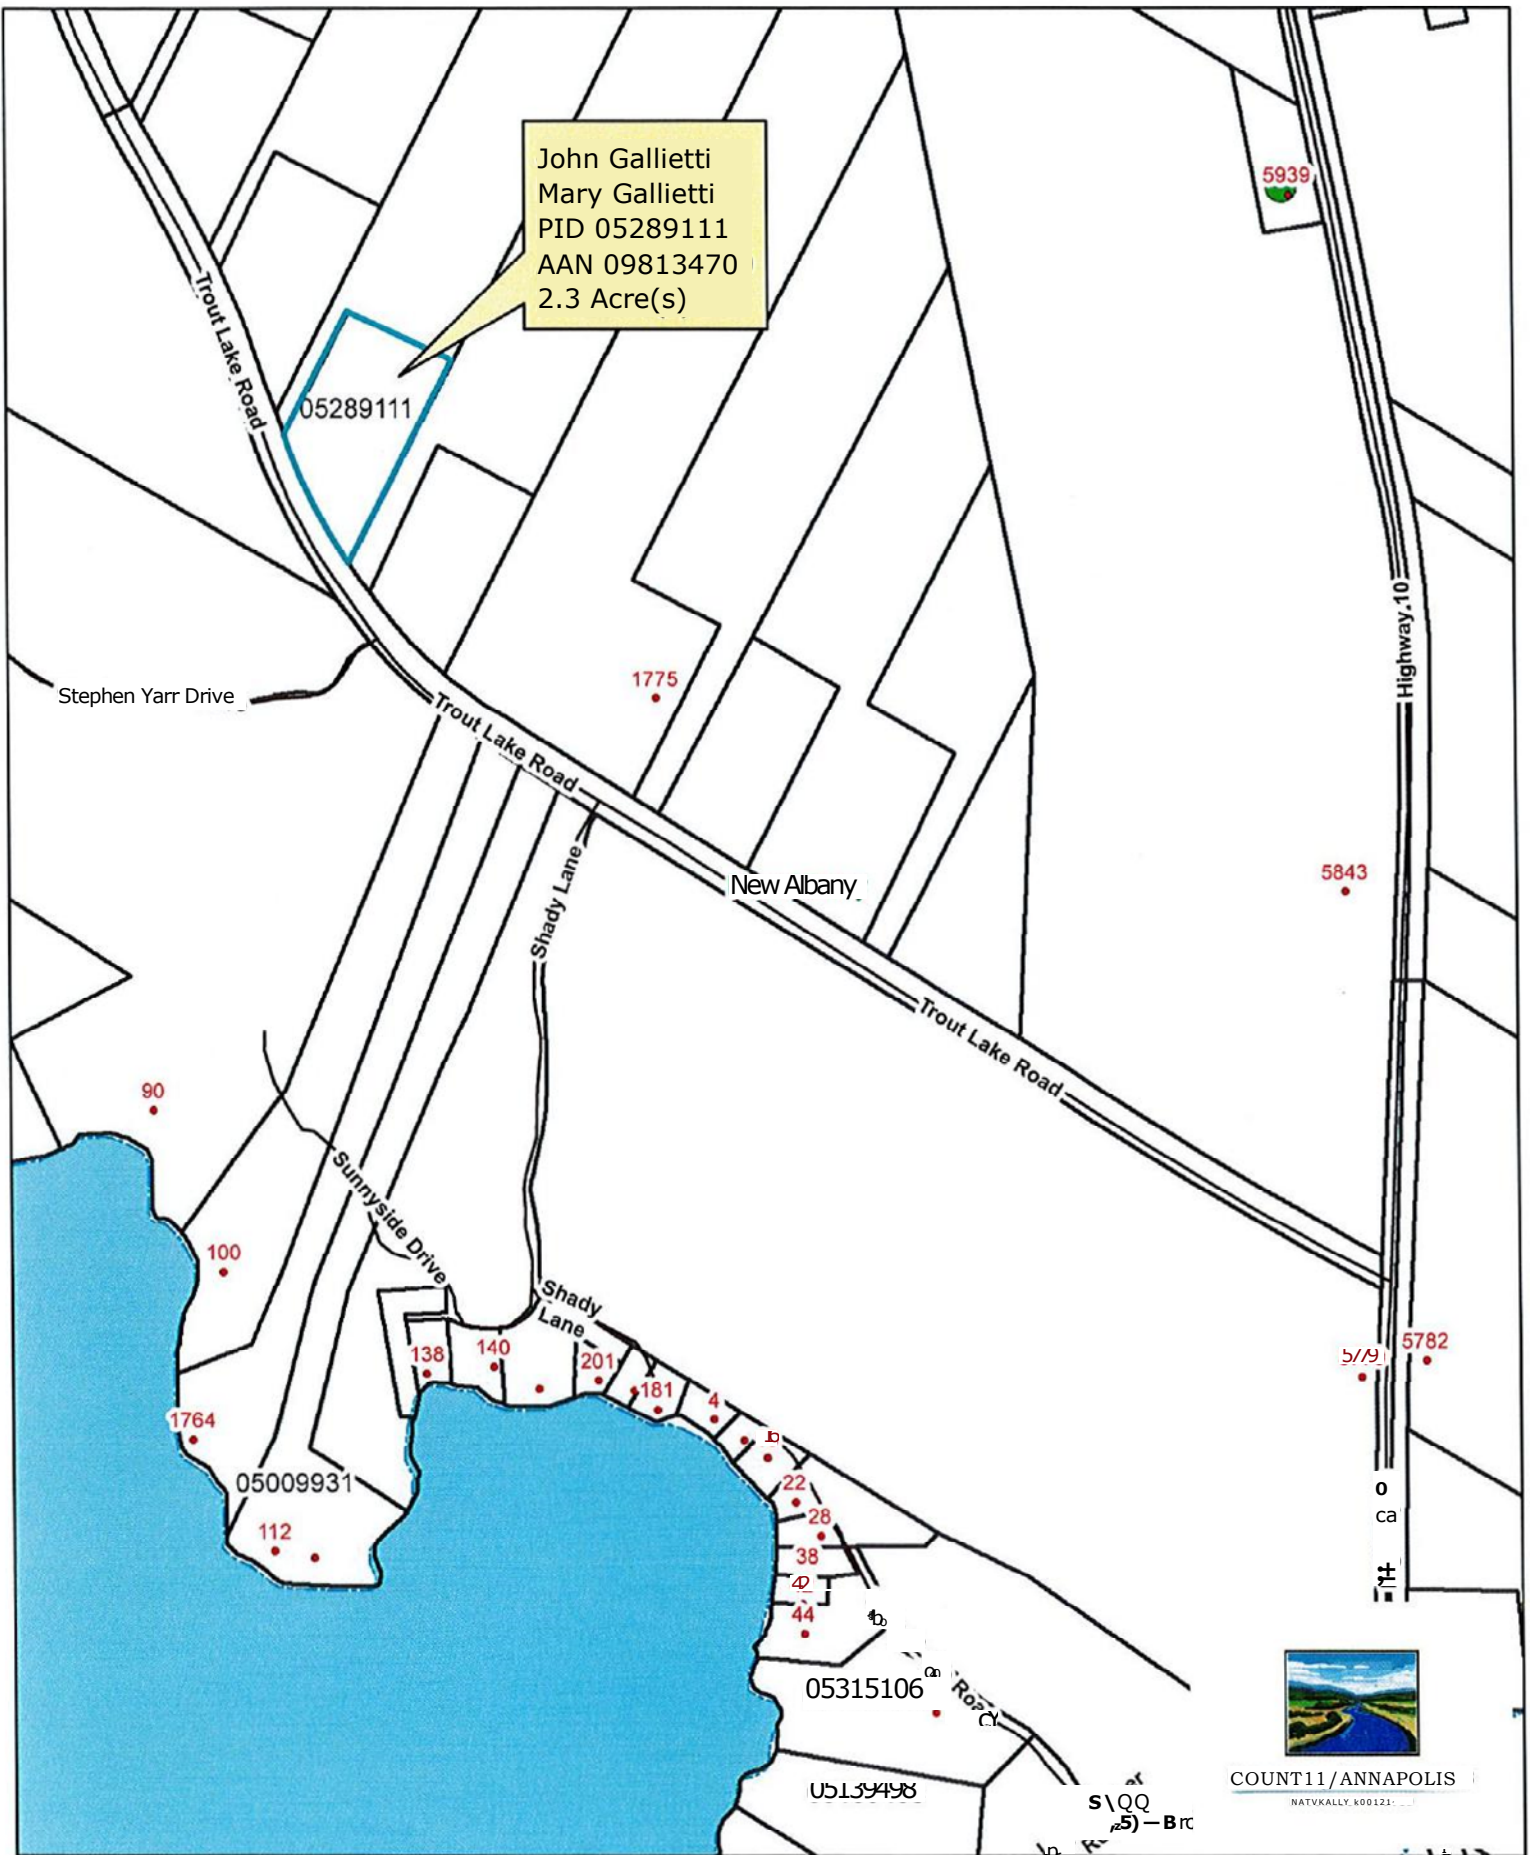

John Gallietti
Mary Gallietti
PID 05289111
AAN 09813470
2.3 Acre(s)

05289111

5939

1775

5843

90

100

1764

05009931

112

138

140

201

181

4

15

22

28

38

42

44

05315106

0513498

S\QQ
(25) - Brc

579

5782

o
ca

COUNT11/ANNAPOLIS

NATVKKALLY. K00121

1:5,000

0 62.5 125 250
CCINIMMENO Meters